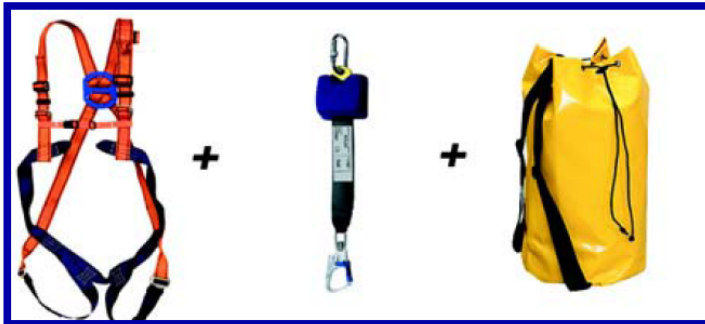

Valbeveiligingsset GFP-30-SET

Bestaande uit:
Harnas P-30

Rolex valstopapparaat AH-210

Opbergtas AX-011