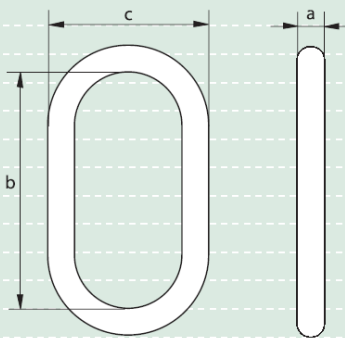

R-7880

Short link chain generally to DIN 766

- **Material** : AISI 316
- **Standard** : generally to DIN 766

diameter	length inside	width outside	weight per m
a mm	b mm	c mm	kg
3	16	11	0.17
4	16	14	0.32
5	18,5	17	0.5
6	18,5	20	0.75
8	24	26	1.35
10	28	34	2.25