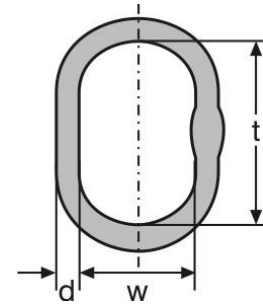

Topschalm AK

Type	Capaciteit (kg)	
AK-10	700	Technische gegevens Veilige werklast (kg) 700 Voor kettingdiameter (mm) 5 enkel Voor kettingdiameter (mm) 5 tweesprong Gewicht (kg/st/m) 0.2 D (mm) 10 T (mm) 80
AK-13	1050	Technische gegevens Veilige werklast (kg) 1050 Voor kettingdiameter (mm) 7 enkel Voor kettingdiameter (mm) - tweesprong Gewicht (kg/st/m) 0.3 D (mm) 13 T (mm) 110
AK-16	1400	Technische gegevens Veilige werklast (kg) 1400 Voor kettingdiameter (mm) - enkel Voor kettingdiameter (mm) 7 tweesprong Gewicht (kg/st/m) 0.5 D (mm) 16 T (mm) 110
AK-18	2000	Technische gegevens Veilige werklast (kg) 2000 Voor kettingdiameter (mm) 10 enkel Voor kettingdiameter (mm) - tweesprong Gewicht (kg/st/m) 0.8 D (mm) 19 T (mm) 135
AK-22	3200	Technische gegevens Veilige werklast (kg) 3200 Voor kettingdiameter (mm) 13 enkel Voor kettingdiameter (mm) 10 tweesprong Gewicht (kg/st/m) 1.5 D (mm) 23 T (mm) 160
AK-26	5000	Technische gegevens Veilige werklast (kg) 5000 Voor kettingdiameter (mm) 16 enkel Voor kettingdiameter (mm) 13 tweesprong Gewicht (kg/st/m) 2.3 D (mm) 27 T (mm) 180
AK-32	7000	Technische gegevens Veilige werklast (kg) 7000 Voor kettingdiameter (mm) - enkel Voor kettingdiameter (mm) 16 tweesprong Gewicht (kg/st/m) 3.9 D (mm) 32 T (mm) 200