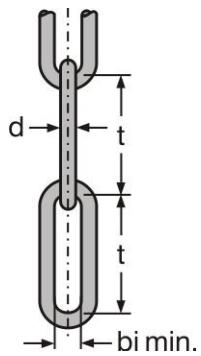

**RVS Ketting WNK**

Type	Capaciteit (kg)	
<b>K4X32</b>	<b>100</b>	<b>Technische gegevens</b> Veilige werklast (kg) 100 Gewicht (kg/st/m) 0.28 B1 min (mm) 7.2 D (mm) 4 T (mm) 32
<b>K5x35</b>	<b>160</b>	<b>Technische gegevens</b> Veilige werklast (kg) 160 Gewicht (kg/st/m) 0.44 B1 min (mm) 9 D (mm) 5 T (mm) 35
<b>K8x52</b>	<b>400</b>	<b>Technische gegevens</b> Veilige werklast (kg) 400 Gewicht (kg/st/m) 1.13 B1 min (mm) 14.4 D (mm) 8 T (mm) 52
<b>K10X65</b>	<b>630</b>	<b>Technische gegevens</b> Veilige werklast (kg) 630 Gewicht (kg/st/m) 1.76 B1 min (mm) 18 D (mm) 10 T (mm) 65