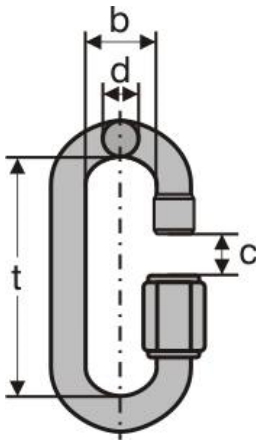

RVS Ovale Karabijnhaak

Technische gegevens

Veilige werklust (kg)	250
Afmetingen	4
Gewicht (kg/st/m)	0.011
B (mm)	12
C (mm)	6
D (mm)	4
T (mm)	32

Technische gegevens

Veilige werklust (kg)	375
Afmetingen	5
Gewicht (kg/st/m)	0.022
B (mm)	13
C (mm)	7
D (mm)	5
T (mm)	38

Technische gegevens

Veilige werklust (kg)	500
Afmetingen	6
Gewicht (kg/st/m)	0.04
B (mm)	14
C (mm)	8
D (mm)	6
T (mm)	44

Technische gegevens

Veilige werklust (kg)	750
Afmetingen	7
Gewicht (kg/st/m)	0.06
B (mm)	17
C (mm)	9
D (mm)	7
T (mm)	53

Technische gegevens

Veilige werklust (kg)	1000
Afmetingen	8
Gewicht (kg/st/m)	0.08
B (mm)	18
C (mm)	10
D (mm)	8
T (mm)	58

Technische gegevens

Veilige werklust (kg)	1250
Afmetingen	10
Gewicht (kg/st/m)	0.14
B (mm)	21
C (mm)	12
D (mm)	10
T (mm)	70