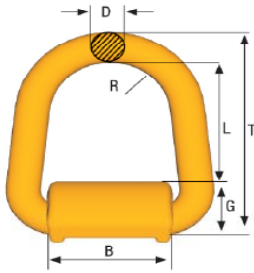

Weldable lifting point WLP

Code	WLL tonnes*	B	D	G	L	R	T	Weight appr. kgs
WLP-1T	1	50	14	27	53	24	95	0.5
WLP-3T	3	58	17	34	48	29	97	0.8
WLP-5T	5	64	22	41	73	33	135	1.8