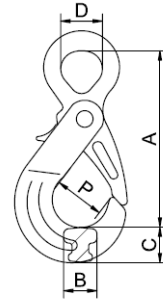

### Eye self locking hook

Norm EN 1677-3

A flat on the eye enables assembly with omega links (code CO).

Code	WLL	Chain Ø	Dimensions in mm					BF	Weight
	t		A	B	C	D	P	t	Kg
GKO 1	2.00	7/8	115	16	26	25	33	8.0	0.52
GKO 2	3.15	10	134	24	30	30	44	12.6	0.95
GKO 3	5.30	13	171	32	37	40	47	21.2	1.85
GKO 4	8.00	16	207	37	47	49	64	32.0	3.52
GKO 5	12.50	18/20	257	43	66	61	78	50.0	7.33
GKO 6	15.00	22	284	52	61	72	92	60.0	9.63