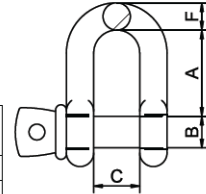

MDV

Screw pin dee chain shackle

Code	WLL	Dimensions in mm					BF	Weight	
		t	A	F inch	F mm	B		C	t
MDV 0.33	0.33	27	3/16"	5	6	9.5	2.0	0.01	
MDV 0.5	0.50	22	1/4"	6	8	12	3.0	0.05	
MDV 0.75	0.75	26	5/16"	8	10	13.5	4.5	0.08	
MDV 1	1.00	32	3/8"	10	11	17	6.0	0.13	
MDV 1.5	1.50	37	7/16"	11	13	19	9.0	0.20	
MDV 2	2.00	41	1/2"	13	16	20	12.0	0.27	
MDV 3.25	3.25	51	5/8"	16	19	27	19.0	0.57	
MDV 4.75	4.75	60	3/4"	19	22	32	28.5	1.19	
MDV 6.5	6.50	71	7/8"	22	25	36	39.0	1.43	
MDV 8.5	8.50	81	1"	25	28	43	51.0	2.16	
MDV 9.5	9.50	90	1"1/8	28	32	46	57.0	3.06	
MDV 12	12.00	100	1"1/4	32	35	51	72.0	4.11	
MDV 13.5	13.50	111	1"3/8	35	38	57	81.0	5.28	
MDV 17	17.00	122	1"1/2	38	42	60	102.0	7.24	
MDV 25	25.00	146	1"3/4	45	50	73	150.0	12.14	