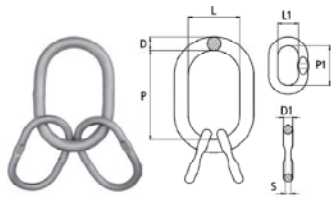

DE (MCA)

EN 1677-4 MASTERLINK ¾

Item	Matching chain	Dimensions							Weight	WLL	
		Without flat									
		3-4 legs	D	P	L	D1	P1	L1	S (DEF series)	Approx	max
mm	mm							kg	kg		
D18EF14 (MCA7)		7	18	135	75	14	120	70	8	1,75	5.050
D22EF16 (MCA8)		8	23	160	90	16	140	80	8	2,90	6.750
D26EF20 (MCA10)		10	27	180	100	20	160	95	11,5	4,90	10.400
D32EF26 (MCA13)		13	33	200	110	27	190	110	14	9,50	17.650
D38EF32 (MCA16)		16	38	275	150	33	230	130	18	17,00	26.650
D56D38 (MCA19)		19-20	56	350	250	38	275	150	-	37,40	41.550
D56D45 (MCA22)		22	56	350	250	45	340	180	-	48,10	50.250