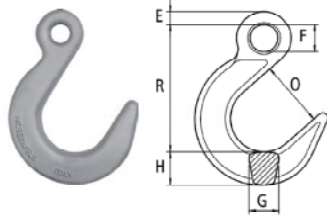

FHE

EN1677-1 EYE FOUNDRY HOOK FHE GRADE 10

Item	Chain	Std packaging pcs	Nominal dimensions (mm)						Weight/pc. approx (kg)	WLL (kg)
			E	F	G	H	O	R		
	mm		mm							
FHE7-8	7-8	18	13,5	18	26	31	64	122,5	1,13	2.500
FHE10	10	8	16	22	32	36	78	149	1,99	4.000
FHE13	13	6	19	27	39	43	89	176,5	3,31	6.700
FHE16	16	4	24	32	45	50	100	205	5,30	10.000