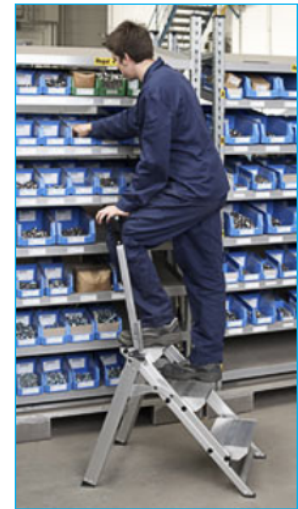

Industrietrapp, inklapbaar

Bijzonder veilige stand door diepe treden voorzien van rubberen slipvaste profilering.

- Comfortabel staan: (tredebreedte 360 mm x 230 mm diep!)
- Sterke dubbele trapbomen, stabiele trek- en drukvaste verbindingen zorgen voor een grote draagkracht.
- Veiligheidsbeugel bij 3- en 4-treden uitvoering optioneel, en bij de 5-treden uitvoering standaard.
- Bomen uit geëxtrudeerde aluminium profielen.
- Vanaf de 3-treden uitvoering ook verkrijgbaar met 4 geremde wielen (zelfmontage).

ZARGES Z 600

- Bestel-nr. 41925, 41926 en 41928 met opklapbare veiligheidsbeugel.

Platformhoogte	0,45	0,70	1,15	0,90	0,70	0,90
Werkhoogte	2,45	2,70	3,15	2,90	2,70	2,90
Maat buitenwerks	0,48	0,56	0,60	0,57	0,56	0,57
Kokermaat stijg-/steundeel	410	485	520	510	485	510
Aantal treden incl. platform	2	3	5	4	3	4
Gewicht (kg)	3,9	6,6	12,8	8,8	8,4	10,6