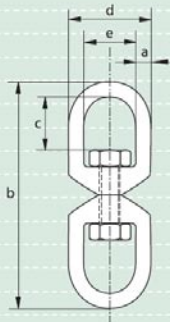

R-7877

Swivels

Eye - Eye

- Material : AISI 316
- Finish : polished

diameter	length	length inside	width outside	width inside	weight per 100 pcs
a mm	b mm	c mm	d mm	e mm	kg
5	60	13	23	13	3.4
6	65	15	26	15	5.1
8	90	22	35	20	13.1
10	115	27	44	24	26
13	154	35	57	32	58
16	188	45	71	39	105
19	229	50	84	41	220