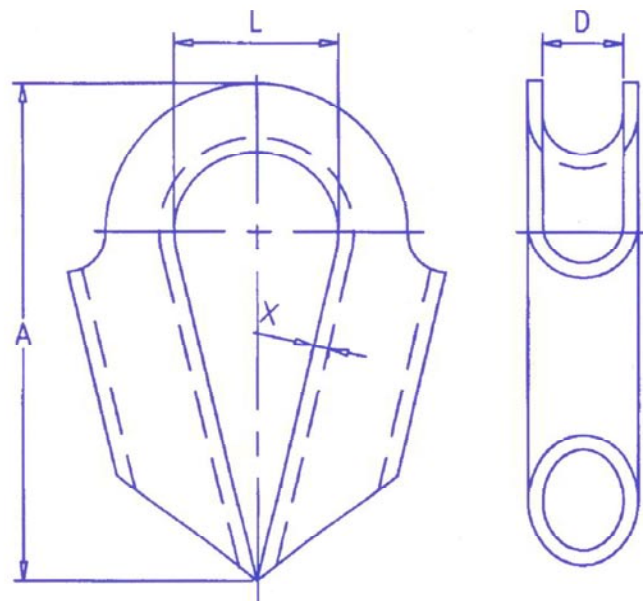

**TUBE TIMBLES / WITH PLATE**  
**PIJKOUSEN / VERSTERKT**
**TYPE K8**

Suitable for hemp-rope / wire-rope

Material : Mild steel

Finish : Painted

**With plate on request**

Art. no.	Rope size	D	A	L	X	Verpakking	Gewicht
	Inch	mm	mm	mm	mm	Packing	Weight 100 pcs/kg
15100000	10	12	91	24	4	25	22
15120000	12	15	107	26	5	25	38
15140000	14	17	117	27	4	25	35
15160000	16	19	120	33	5	20	60
15180000	18	22	140	36	5	20	80
15220000	22	25	183	48	6.3	10	150
15250000	25	30	195	50	7	10	200
15320000	32	35	215	65	7	10	260