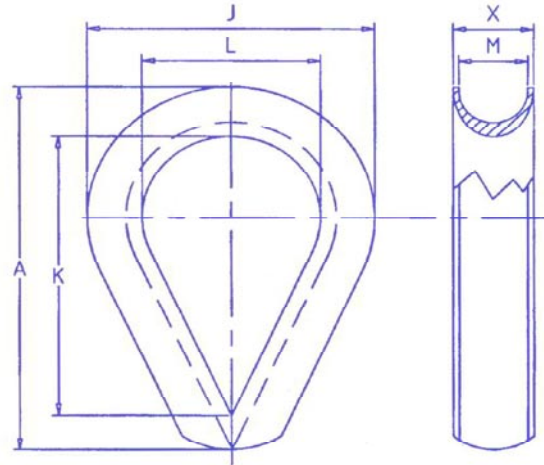

HEAVY DUTY STUB-END THIMBLES PROFIELKOUSEN AFGEKNOT

TYPE K2

Suitable for wire-ropes

Material : Mild steel

Finish : Galvanised

Art. no.	A	J	K	L	M	X	Verpakking	Gewicht
	Inch	mm	mm	mm	mm	mm	Packing	Weight
								100 pcs/kgs
11020000	2"	42	35	22	9	14	600	8
11025000	2½"	50	45	30	11	16	400	10
11030000	3	50	55	35	13	18	300	20
11035000	3½"	73	65	45	15	20	150	26
11040000	4"	75	75	50	17	22	150	36
11045000	4½"	85	80	53	19	25	75	50
11050000	5"	100	90	60	21	29	75	60
11055000	5½"	110	95	65	23	33	40	70
11060000	6"	115	120	70	25	34	40	100
11070000	7"	135	140	80	30	38	25	160
11080000	8"	155	160	100	33	44	20	180
11090000	9"	175	185	115	38	49		350
11100000	10"	190	195	120	41	52		440
11110000	11"	210	215	130	46	60		520
11120000	12"	225	240	140	52	65		730
11140000	14"	240	250	150	56	68		1100
11170000	17"	290	310	180	70	82		1700
11190000	19"	320	360	220	81	119		2800
11220000	22"	375	405	240	92	127		3400
11240000	24"	410	450	250	105	145		4400
11260000	26"	450	480	280	130	155		5600

Special dimensions on request. Tolerance 5%