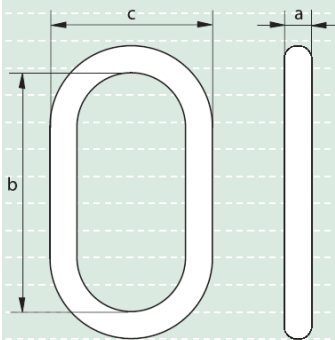

R-7890

Long link chain generally to DIN 763

- **Material** : AISI 316
- **Standard** : generally to DIN 763

diameter	length inside	width outside	weight per m
a mm	b mm	c mm	kg
3	26	12	0.14
4	32	16	0.27
5	36	20	0.43
6	42	24	0.63
7	48	28	0.86
8	54	32	1.1
10	66	40	1.75