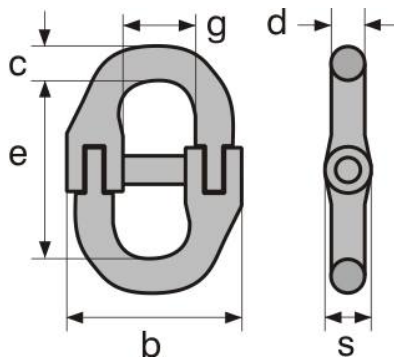

Connex Koppeling CK

Type	Capaciteit (kg)	
CK-5	500	Technische gegevens Veilige werklast (kg) 500 ketting (mm) 5 Gewicht (kg/st/m) 0.05
CK-7	1000	Technische gegevens Veilige werklast (kg) 1000 ketting (mm) 7 Gewicht (kg/st/m) 0.12
CK-10	2000	Technische gegevens Veilige werklast (kg) 2000 ketting (mm) 10 Gewicht (kg/st/m) 0.33
CK-13	3200	Technische gegevens Veilige werklast (kg) 3200 ketting (mm) 13 Gewicht (kg/st/m) 0.7
CK-16	5000	Technische gegevens Veilige werklast (kg) 5000 ketting (mm) 16 Gewicht (kg/st/m) 1.22