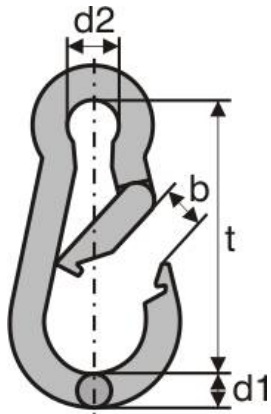

**RVS Karabijnhaak**

**Technische gegevens**

Veilige werklust (kg)	100
Afmetingen	5
Gewicht (kg/st/m)	0.018
B (mm)	8
D1 (mm)	5
D2 (mm)	8
T (mm)	43

**Technische gegevens**

Veilige werklust (kg)	150
Afmetingen	6
Gewicht (kg/st/m)	0.028
B (mm)	8
D1 (mm)	6
D2 (mm)	8
T (mm)	50

**Technische gegevens**

Veilige werklust (kg)	288
Afmetingen	8
Gewicht (kg/st/m)	0.065
B (mm)	10
D2 (mm)	12
D1 (mm)	8
T (mm)	65

**Technische gegevens**

Veilige werklust (kg)	363
Afmetingen	10
Gewicht (kg/st/m)	0.125
B (mm)	11
D1 (mm)	10
D2 (mm)	15
T (mm)	80