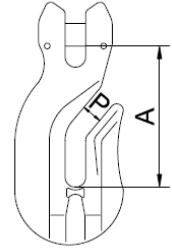

CRC

Clevis grab hook

Norm EN 1677-1

Code	WLL	Chain Ø	Dimensions in mm		BF	Weight
	t		mm	A	P	t
CRC 7/8	2.00	7/8	63	10	8.0	0.30
CRC 10	3.15	10	75	12	12.6	0.57
CRC 13	5.30	13	102	15	21.2	1.54
CRC 16	8.00	16	130	19	32.0	2.61