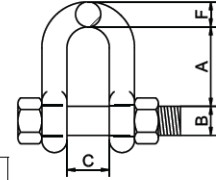

### Safety nut & bolt dee shackle

Safety dee type chain shackles are mainly used in one leg slings.

Code	WLL	Dimensions in mm					BF	Weight
		t	A	F inch	F mm	B		
MDB 1	1.00	32	3/8"	10	12	17	6.0	0.15
MDB 1.5	1.50	37	7/16"	11	14	18	9.0	0.20
MDB 2	2.00	41	1/2"	13	16	20	12.0	0.34
MDB 3.25	3.25	51	5/8"	16	19	27	19.0	0.67
MDB 4.75	4.75	60	3/4"	19	22	32	28.5	1.14
MDB 6.5	6.50	71	7/8"	22	25	36	39.0	1.75
MDB 8.5	8.50	81	1"	25	28	43	51.0	2.52
MDB 9.5	9.50	90	1"1/8	28	32	46	57.0	3.45
MDB 12	12.00	100	1"1/4	32	35	51	72.0	4.91
MDB 13.5	13.50	111	1"3/8	35	38	57	81.0	6.24
MDB 17	17.00	122	1"1/2	38	42	60	102.0	8.40
MDB 25	25.00	146	1"3/4	45	50	73	150.0	14.26