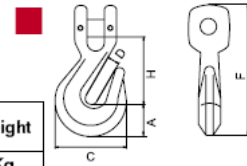

## CAC

Clevis lashing hook

Code	LC	Dimensions in mm					BF	Weight	
		t	A	C	D	F		H	t
CAC 6/8	1.50	23	55	10	106	66	6.0	0.28	
CAC 10	3.10	29	76	13	132	82	12.4	0.57	
CAC 13	5.30	43	102	16	177	106	21.2	1.60	
CAC 16	8.00	48	118	19	210	128	32.0	2.60	
CAC 22	15.00	65	155	25	294	176	60.0	6.20	