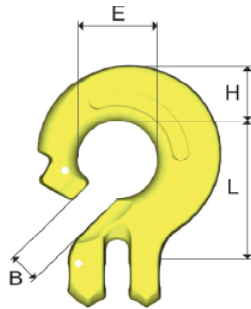

## C-lok CL

For use with master links, eye hooks and choke.

Code	WLL tonnes*	L	B	E	H	Weight kgs
CL-6-10	1.5	43	11	24	18	0.2
CL-8-10	2.5	58	12	32	24	0.5
CL-10-10	4	74	15	40	29	1.0
CL-13-10	6.7	94	18	52	38	2.0
CL-16-10	10	119	22	64	48	3.8