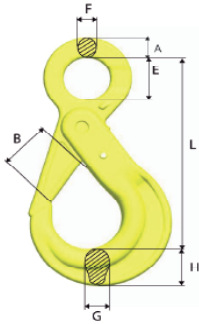

Safety hook BK

Code	WLL tonnes*	A	L	B	E	F	G	H	Weight kgs
BK-6-10	1.5	12	109	29	22	10	15	21	0.5
BK-7/8-10	2.5	14	138	37	28	11	17	26	0.9
BK-10-10	4.0	16	168	45	34	13	21	31	1.5
BK-13-10	6.7	20	207	55	44	16	30	40	3.0
BK-16-10	10	26	254	62	56	20	37	50	5.5
BK-18/20-10	16	30	289	68	60	22	44	65	8.7