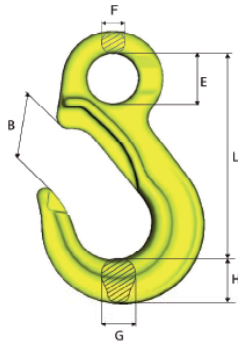

Sling hook EK

Code	WLL tonnes*	L	B	E	F	G	H	Weight kgs
EK- 6-10	1.5	94	29	22	10	17	20	0.4
EK- 8-10	2.5	109	32	28	12	17	23	0.5
EK-10-10	4	134	42	34	14	23	30	0.9
EK-13-10	6.7	166	49	44	18	28	38	2.0
EK-16-10	10	203	60	56	22	36	47	3.8