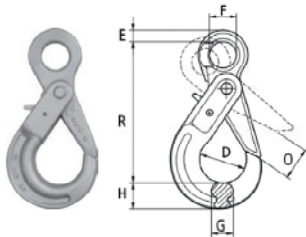

SKE

EN 1677-3 EYE SELF-LOCKING HOOK SKE GRADE 10

Item	Chain	Std packaging pcs.	Nominal dimensions (mm)							Weight/pc. approx (kg)	WLL (kg)
			D	E	F	G	H	O (mm)	R		
SKE6	6	18	35	11	21	16	20,5	28	110	0,53	1.400
SKE7-8	7-8	24	43,5	12	27	20	26	34	136	0,89	2.500
SKE10	10	14	56	15	34,5	24,5	30	45	168,5	1,58	4.000
SKE13	13	6	69	20	40	34,5	40	51,5	205	3,16	6.700
SKE16	16	4	80	27	50	35,5	50	60	251,5	6,05	10.000