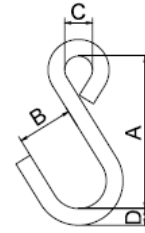

SO S Eye Hook

The SO eye hooks are designed only to be used for anchoring.

Code	LC	Dimensions in mm				BF	Weight
		t	A	B	C		
SO 10	0.20	80	30	16	10	0.8	0.10
SO 13	0.30	100	40	21	13	1.2	0.20
SO 16	0.50	130	50	25	16	2.0	0.50
SO 18	0.75	160	60	34	18	3.0	0.70
SO 20	1.00	180	65	44	20	4.0	1.00
SO 22	1.20	200	70	40	22	4.8	1.40
SO 24	1.50	220	80	40	24	6.0	1.60
SO 32	2.00	260	90	50	32	8.0	3.10
SO 36	3.00	320	100	52	36	12.0	4.80
SO 40	4.00	360	115	59	40	16.0	7.20
SO 45	5.00	400	130	68	45	20.0	9.60
SO 51*	6.00	450	150	77	51	24.0	13.80