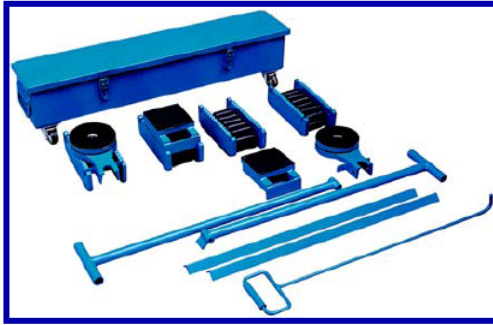

Eller rolschaatsset

Set bestaat uit 4 rolschaatsen, 2 draaitafels, 2 verhoogstukken, 2 stuurhendels en 2 montagegestangen.
 Robuuste set in handige kist.
 Transportsnelheid mag maximaal 5 m/min zijn.
 Minimum draaicirkel is 3 meter.

3 sets beschikbaar voor 20, 30 en 60 ton

Artikelcode	Capaciteit (t)	Wiel afmeting (mm)	Diameter stuurtafel (mm)	Hoogte (mm)	Gewicht (kg)
SCS-20	20	18	130	108	50
SCS-30	30	24	130	117	58
SCS-60	60	30	150	140	92